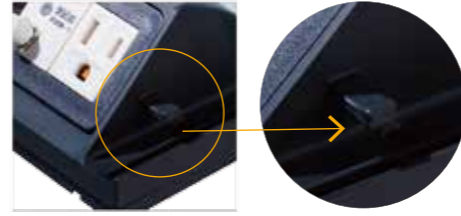

掀蓋式防雨插座

五大特色全新升級

- 簡約設計
- 兩種組合
- 45° 大視角升級
- 防水等級
- 隱藏式引掛

流經人體30mA以下（為不受傷害的最大值）
當大於15mA，一秒內跳脫 啟動漏電保護

適用地點：廁所、陽台等

- 感度電流
- 大視角升級
- 耐候性佳
- 線材安全收納

產品特色

耐候性佳
可掀式外蓋模仿汽車烤漆等級之加工處理

大視角升級
可掀式外蓋讓您方便插頭插入

防水等級IPX3
商品背面使用橡膠墊片加強防水功能

線材安全收納
隱藏性電線引掛固定線材避免插頭鬆脫

感度電流
發生大於15mA漏電時自動跳脫、啟動斷電保護機制

注 WKF2106W / WKF2106S / WKF2106B 限定
※限定室內使用

兩種器具組合
可依照使用場所選擇適合的搭配

注 WKF2105W / WKF2105S / WKF2105B
WKF2114W / WKF2114S / WKF2114B 限定

產品規格

掀蓋式防雨插座 (漏電保護附接地極插座)			掀蓋式防雨插座 (5.5mm ² 絞線用附接地極雙插座)			掀蓋式防雨插座 (附接地極插座・插座電源控制開關)		
額定 漏電斷路組件: 15A 110V AC 60Hz / 靈敏度電流15mA 動作時間0.1秒以內 / 不動作電流7.5mA 接地插座部: 15A 125V AC			額定 15A 125V AC			額定 插座: 15A 125V AC 開關: 15A 300V AC		
※限定室內使用								