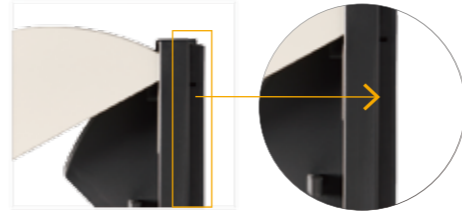

掀蓋式防雨插座

五大特色全新升級

- 簡約設計
- 兩種組合
- 45° 大視角升級
- 防水等級
- 隱藏式引掛

流經人體30mA以下（為不受傷害的最大值）
當大於15mA，一秒內跳脫 啟動漏電保護

適用地點：廁所、陽台等

- 感度電流
- 大視角升級
- 耐候性佳
- 線材安全收納

產品特色

耐候性佳
可掀式外蓋模仿汽車烤漆等級之加工處理

大視角升級
可掀式外蓋讓您方便插頭插入

防水等級IPX3
商品背面使用橡膠墊片加強防水功能

線材安全收納
隱藏性電線引掛固定線材避免插頭鬆脫

感度電流
發生大於15mA漏電時自動跳脫、啟動斷電保護機制

注 WKF2106W / WKF2106S / WKF2106B 限定
※限定室內使用

兩種器具組合
可依照使用場所選擇適合的搭配

注 WKF2105W / WKF2105S / WKF2105B
WKF2114W / WKF2114S / WKF2114B 限定